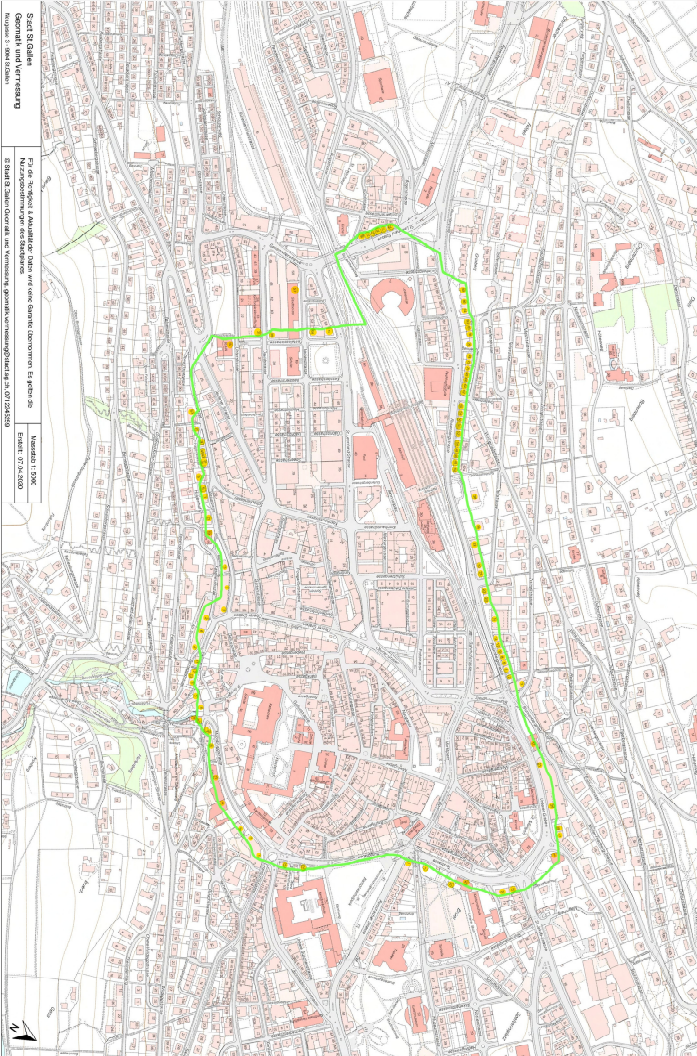

St.Leonhard-Strasse	71
St.Leonhard-Strasse	73
St.Leonhard-Strasse	75
St.Leonhard-Strasse	77
St.Leonhard-Strasse	79

st.gallen